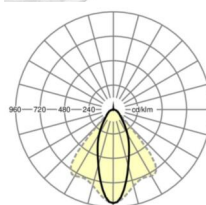

параметры

номер заказа	19422006150
код EAN	4020863407811
номер таможенного тарифа	94051190
Знак прохождения контроля	IP 64, класс защиты I, ENEC10 VDE, F, D, HACCP DIN10500/Food/IFS-пригодность для применения/BRC, Indoor, CE
Степень ударопрочности IK	IK03 (-20°C bis 45°C)
Температура окружения	ta -20°C в 45°C
Особые свойства	Готовность к IoT «Ready for IoT»
Гарантийный срок	5 лет
Государственные программы поддержки	BEG - государственные субсидии для энергосберегающих зданий (действительна только для Германии)

электротехника

Балласт	Электронный драйвер DALI2 (1 штука)
Мощность системы	26W
сетевое напряжение	230V/50Hz
автоматический предохранитель (пусковой ток)	20 штук/B10, 32 штук/B16, 33 штук/C10, 53 штук/C16
класс энергосбережения/Источник света	D

Оптика

Оснастка	LED, цветопередача/оттенок света CRI ≥ 80 / 6500K
Допуск для координаты цветности (MacAdam)	3SDCM
Фотобиологическая безопасность (светильник)	RG1
Номинальный световой поток	4249lm
Срок службы LED	50000h L80/B10 (Tq 45°C)
светоотдача светильников	165lm/W
Угол излучения	40° (C0) / 85° (C90)
UGR поп./вдоль	17.5 / 19.2

DEEP-LINK

<https://www.regiolum.de/ru/article/19422006150>

Ссылка	LED 4000lm 865
ηLB	100 %
Φ ↓/↑	99 % / 1 %
UGR поп./вдоль	17.5 / 19.2